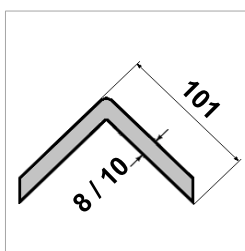

Industriële volrubber en eva schuim hoekbeschermer met reflectiestrepen

• **beschrijving**
(rubber)

Industriële EPDM volrubber (70° Shore) hoekbeschermer met rechte hoek of verdikte afgeronde hoek, voorzien van gele reflectiestrepen.

• **toepassing**

Lichte toepassingen.

| Type | lengte | Afmeting (mm) | Dikte (mm) | Gewicht (kg) | kleur | materiaal |
|-----------|--------|---------------|------------|--------------|--------------|------------|
| SBIB 9000 | 805 | 101 x 101 | 10 | 2.20 | zwart / geel | rubber |
| SBIB 9001 | 805 | 101 x 101 | 8 | 1.80 | zwart / geel | rubber |
| SBIB 9055 | 805 | 101 x 101 | 8 | 0.16 | rood / wit | eva-schuim |
| SBIB 9056 | 805 | 101 x 101 | 8 | 0.16 | blauw / wit | eva schuim |

| Type | lengte | Afmeting (mm) | Dikte (mm) | Gewicht (kg) | kleur | materiaal |
|-----------|--------|---------------|------------|--------------|--------------|------------|
| SBIB 9010 | 805 | 121 x 121 | 14 | 2.50 | zwart / geel | rubber |
| SBIB 9050 | 805 | 121 x 121 | 8 | 0.16 | geel / wit | eva-schuim |
| SBIB 9051 | 805 | 121 x 121 | 8 | 0.16 | rood / wit | eva-schuim |
| SBIB 9052 | 805 | 121 x 121 | 8 | 0.16 | blauw / wit | eva-schuim |