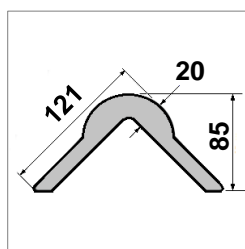

Industriële volrubber en eva schuim hoekbeschermer met reflectiestrepen

• **beschrijving**
(rubber)

Industriële EPDM volrubber (70° Shore) hoekbeschermer met rechte hoek of verdikte afgeronde hoek, voorzien van gele reflectiestrepen.

• **toepassing**

Lichte toepassingen.

| Type | lengte | Afmeting (mm) | Dikte (mm) | Gewicht (kg) | kleur | materiaal |
|-----------|--------|---------------|------------|--------------|--------------|------------|
| SBIB 9000 | 805 | 101 x 101 | 10 | 2.20 | zwart / geel | rubber |
| SBIB 9001 | 805 | 101 x 101 | 8 | 1.80 | zwart / geel | rubber |
| SBIB 9055 | 805 | 101 x 101 | 8 | 0.16 | rood / wit | eva-schuim |
| SBIB 9056 | 805 | 101 x 101 | 8 | 0.16 | blauw / wit | eva schuim |

| Type | lengte | Afmeting (mm) | Dikte (mm) | Gewicht (kg) | kleur | materiaal |
|-----------|--------|---------------|------------|--------------|--------------|------------|
| SBIB 9010 | 805 | 121 x 121 | 14 | 2.50 | zwart / geel | rubber |
| SBIB 9050 | 805 | 121 x 121 | 8 | 0.16 | geel / wit | eva-schuim |
| SBIB 9051 | 805 | 121 x 121 | 8 | 0.16 | rood / wit | eva-schuim |
| SBIB 9052 | 805 | 121 x 121 | 8 | 0.16 | blauw / wit | eva-schuim |