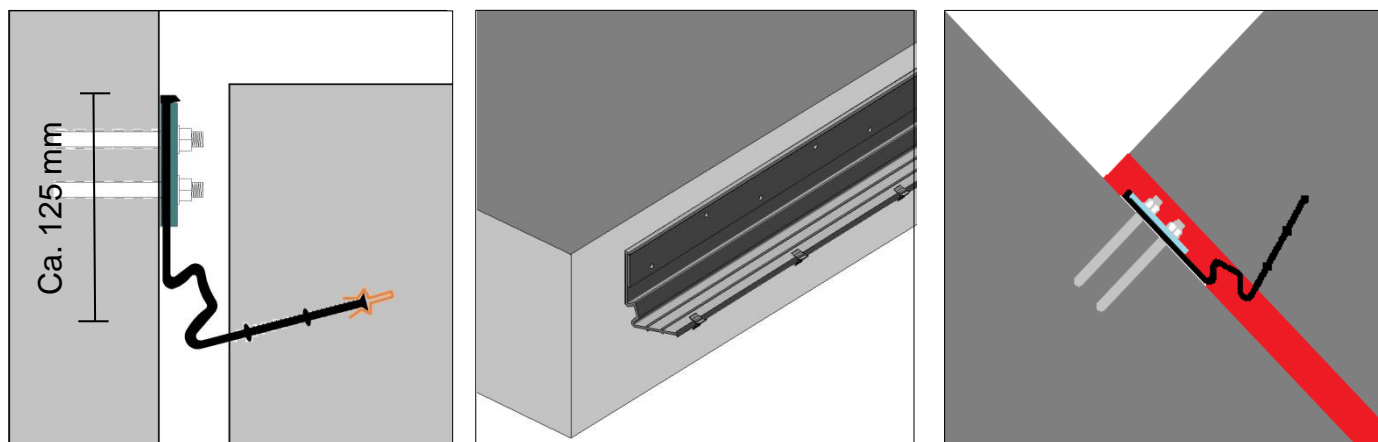

Klemconstructie voor het afdichten van constructieve dilatatievoegen bij aansluitingen nieuw aan bestaand

- beschrijving**

Schrumpf Klemconstructie type mono-25-UBK is een dilatatievoegenband dat wordt toegepast bij het afdichten van constructieve dilatatievoegen tussen bestaande bouw en nieuwbouw. Het profiel wordt aan de ene zijde bevestigd middels een klemconstructie en aan de andere zijde ingestort. Het dilatatievoegenband wordt op zijn plaats gehouden met voegenband klemmen die d.m.v. een vlechtdraad aan de wapening wordt bevestigd. Mono-25-UBK kan tot een waterdruk van ≤ 3 meter worden toegepast. Bij hogere waterdruk moet een ander type worden gekozen.
- systemen**

Schrumpf Mono-25-UBK wordt geleverd op rollen van 25 m¹ compleet met chemische ankers, bevestigingstrip en zwelkit, zowel in gegalvaniseerde als RVS uitvoering. De stuiklassen en hoeklassen kunnen zowel in fabriek als op het werk gemaakt worden. Indien er een goede maatvoering wordt aangeleverd is het mogelijk een compleet vormstuk af fabriek te leveren.

Type	Totale breedte (mm)	Breedte v/h rekgedeelte (cm)	Dikte v/h rekgedeelte (mm)	Breedte v/h dichtingsdeel (mm)	Hoogte v/d profielankers (mm)	Aantal profielankers	Rollengte (m ¹)
	a	b	c	s	f		
Mono 25 UB-K	250	7	5	10	11	2	25

Toebehoren	Aantal	Lengte (m ¹)	Afmeting (mm)
- Gegalvaniseerde strip met gaten Ø 10 mm H.O.H. 32 cm - Gegalvaniseerde binnen of buiten hoek - Gegalvaniseerde Chemische ankers - Zuurex zwelkit - SBA voegenband klemmen	7 stuks per meter ca. 1 koker per 1,5 meter 3 per meter	2	6 x 80 6 x 80 / (150 x 150)
- RVS strip met gaten Ø 10 mm H.O.H. 32 cm - RVS binnen of buiten hoek - RVS Chemische ankers - Zuurex zwelkit, 1,5 meter per koker - SBA voegenband klemmen	7 stuks per meter ca. 1 koker per 1,5 meter 3 per meter	2	6 x 80 6 x 80 / (150 x 150)