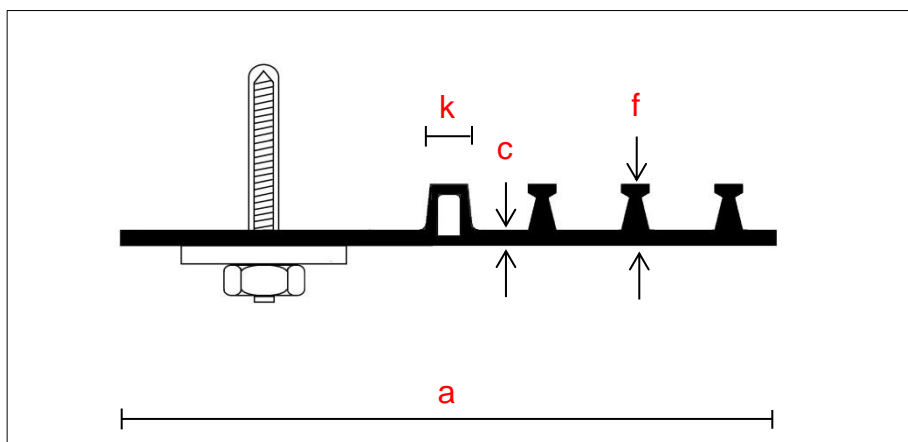

Tricomer klemconstructie voor het afdichten van constructieve dilatatievoegen bij aansluitingen nieuw aan bestaand (DIN 18541-2)

• beschrijving

Schrumpf Tricomer klemconstructie type DA 320 KF serie is een dilatatievoegenband dat wordt toegepast bij het afdichten van constructieve dilatatievoegen tussen bestaande bouw en nieuwbouw. Het profiel wordt aan de ene zijde bevestigd middels een klemconstructie en aan de andere zijde ingestort. De DA 320 KF kan tot een waterdruk van **0,6 bar** en een resulterende vervorming van **10 mm** worden toegepast.

• systemen

Schrumpf Tricomer klemconstructie type DA 320 KF kan als een compleet systeem geleverd worden. Dat wil zeggen: lengte op maat inclusief eventuele vormstukken, ankers, klemflenzen, klemhoeken (binnen of buiten), zowel in gegalvaniseerde als RVS uitvoering, zwelkit en afdekprofiel. Eventueel egalisatiemortels voor ondergrondbehandeling. Bij bestelling onderdelen benoemen.

Indien de band verwerkt wordt tot een systeem verzorgt Schrumpf de bijhorende productietekeningen en vervolgens wordt uw order ingepland voor productie.

Type	Totale breedte (mm)	Banddikte (mm)	Breedte van de kern (mm)	Hoogte v/d profielankers (mm)	Rollengte (m1)
DIN 18541-2	a	c	k	f	
DA 320 KF	320	5	20	35	25

Toebehoren	Afmeting		
	Klemflens	onderleggrubber	verbindingsankers
Klemflens / verbindingsanker	40 x 6 80 x 6 80 x 8 80 x 10 100 x 10 100 x 12 120 x 10 120 x 12	nvt	M 10 x 115 M 8 x 80 M 12 x 160 M 16 x 190 M 16 x 190 M 16 x 190 M 20 x 260 M 20 x 260