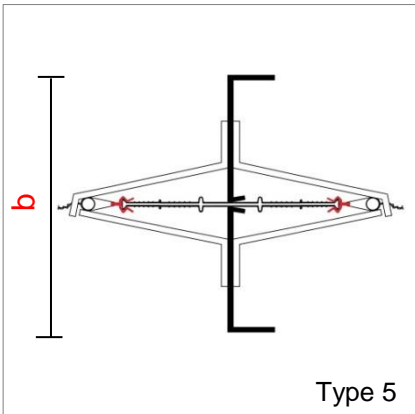

SBI verloren wandbekistingsysteem om de volledige wand inclusief de dilatatievoeg in één arbeidsgang uit te voeren.

- **beschrijving** Met het SBI Bekistings-systeem is het mogelijk om de wand inclusief de dilatatievoeg in één arbeidsgang uit te voeren. De SBI bekistingselementen worden als verloren bekisting toegepast voor stort- en dilatatievoegen en kunnen door middel van een voegenband of zwelband waterdicht afgewerkt worden.
- **projecteisen** Het SBI Bekistings-systeem wordt in overleg met u samengesteld om aan uw specifieke projecteisen te voldoen.
- **type waterdichting** Het SBI Bekistings-systeem kan uitgevoerd worden met o.a. zwelband, dilatatie- of stortvoegenband.
- **materiaal** Zincorplaat en rondstaal