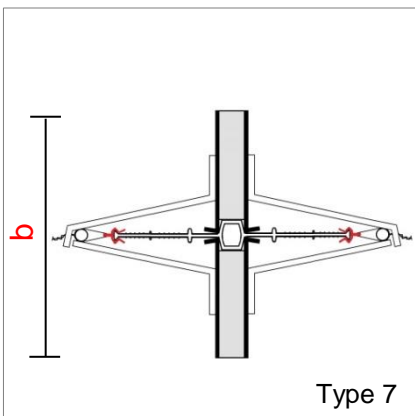

SBI verloren wandbekistingsysteem om de volledige wand inclusief de dilatatievoeg in één arbeidsgang uit te voeren.

- **beschrijving** Met het SBI Bekistings-systeem is het mogelijk om de wand inclusief de dilatatievoeg in één arbeidsgang uit te voeren. De SBI bekistingselementen worden als verloren bekisting toegepast voor stort- en dilatatievoegen en kunnen door middel van een voegenband of zwelband waterdicht afgewerkt worden.
- **projecteisen** Het SBI Bekistings-systeem wordt in overleg met u samengesteld om aan uw specifieke projecteisen te voldoen.
- **type waterdichting** Het SBI Bekistings-systeem kan uitgevoerd worden met o.a. zwelband, dilatatie- of stortvoegenband.
- **materiaal** Zincorplaat en rondstaal