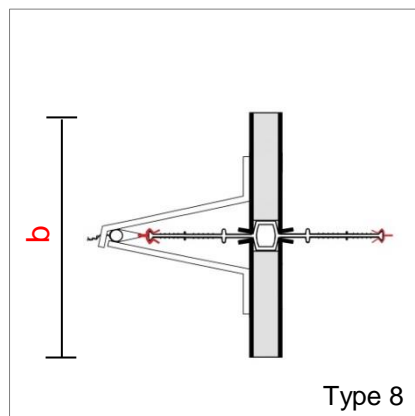

SBI verloren wandbekistingsysteem om de volledige wand inclusief de dilatatievoeg in één arbeidsgang uit te voeren.

- **beschrijving** Met het SBI Bekistings-systeem is het mogelijk om de wand inclusief de dilatatievoeg in één arbeidsgang uit te voeren. De SBI bekistingselementen worden als verloren bekisting toegepast voor stort- en dilatatievoegen en kunnen door middel van een voegenband of zwelband waterdicht afgewerkt worden.
- **projecteisen** Het SBI Bekistings-systeem wordt in overleg met u samengesteld om aan uw specifieke projecteisen te voldoen.
- **type waterdichting** Het SBI Bekistings-systeem kan uitgevoerd worden met o.a. zwelband, dilatatie- of stortvoegenband.
- **materiaal** Zincorplaat en rondstaal